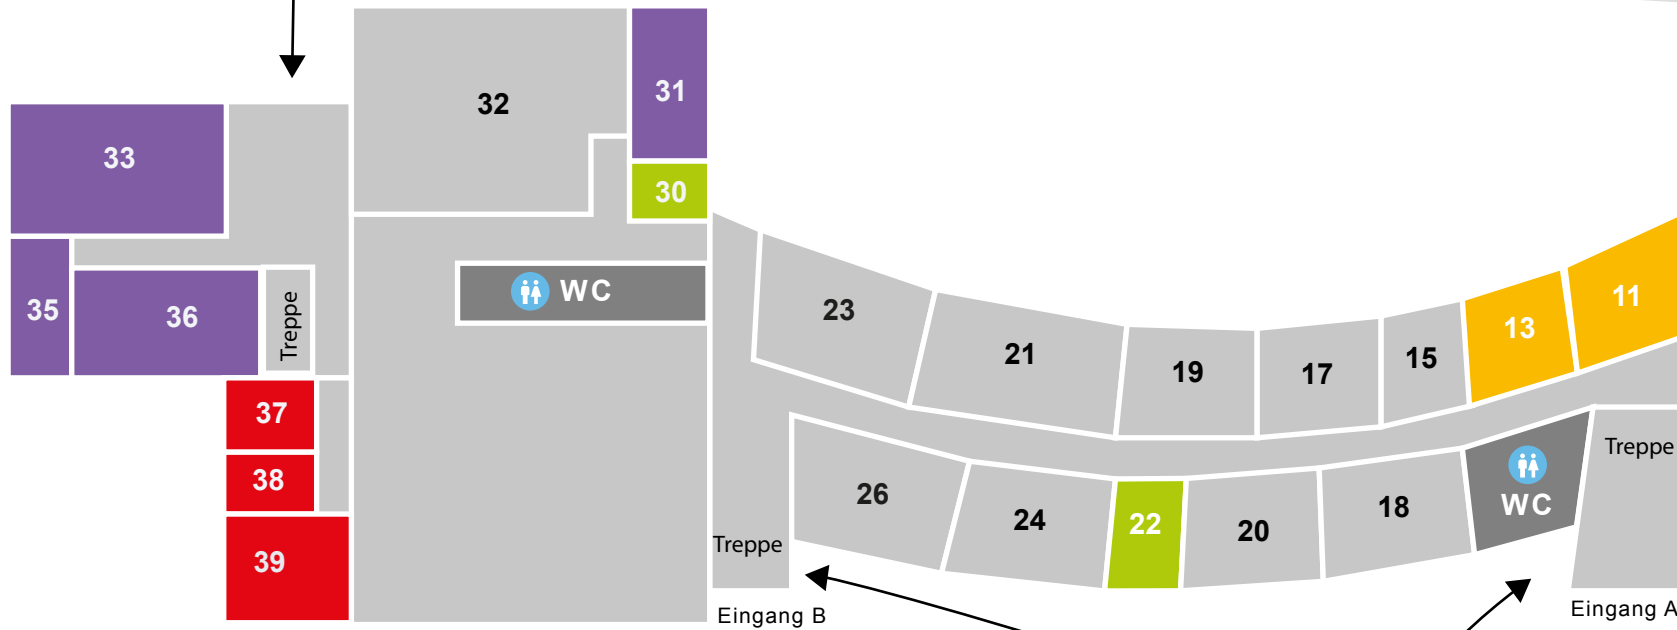

1. Obergeschoss Gaustraße 20

N a h e

Stefan-George Straße

Eingang E

-  Verwaltung
-  LernRaum
-  Einfach.Lernen
-  EDV
-  Unterrichtsräume

service@vhs-bingen.de
vhs-bingen.de

Tel: 06721 30885-0
Fax: 06721 30885-39

Eingang C
Eingang D

Geschäftstellen

Gaustraße

N a h e

Stefan-George Straße

Eingang E

- Verwaltung
- LernRaum
- Einfach.Lernen
- EDV
- Unterrichtsräume

service@vhs-bingen.de
vhs-bingen.de